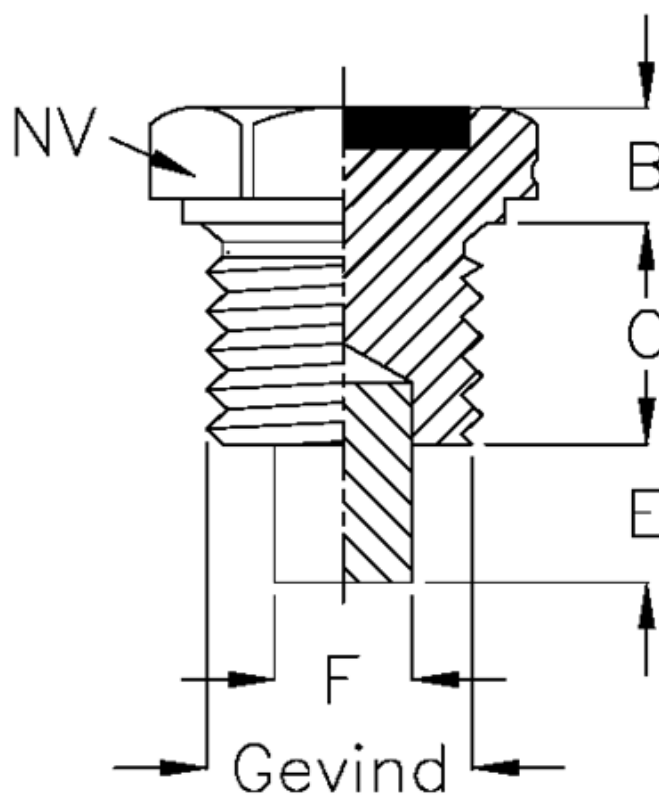

Varenummer: 21360501
Beskrivelse: Magnetisk bundprop
Type 36A M14x1,5

Mål

B	= 6
C	= 8
E	= 5
F	= 5
Gevind	= M14x1,5
NV	= 17